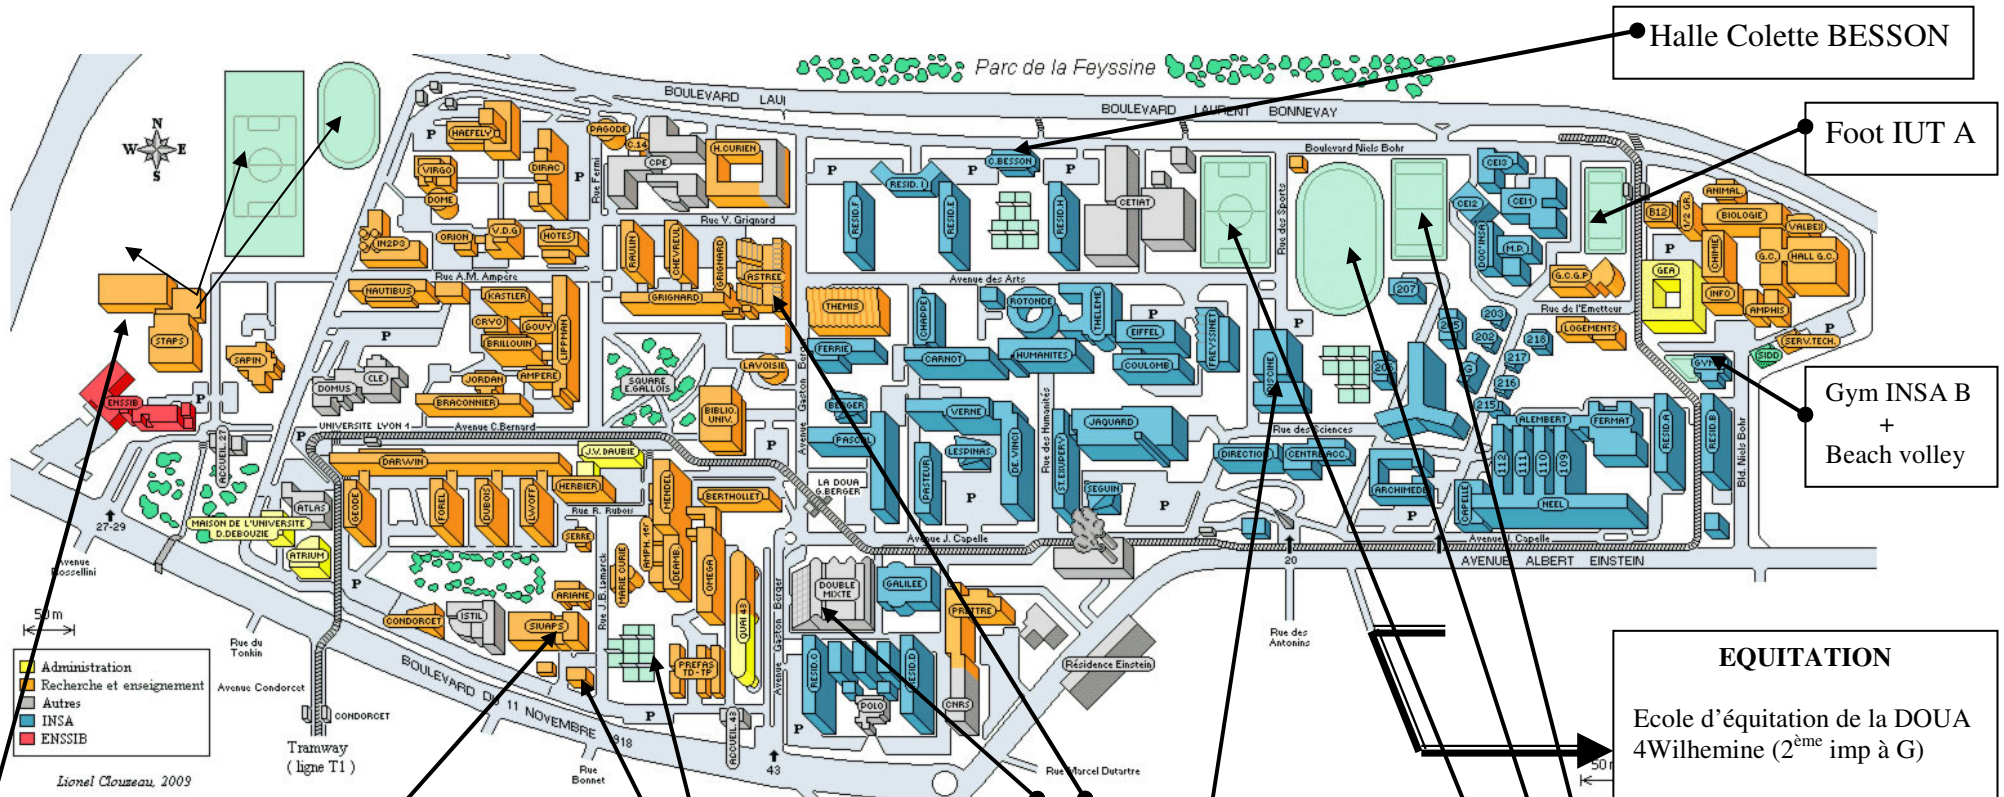

Localisation des Installations sportives

Campus de la Doua

UFR STAPS

Halle des sports
Salle de compétition
Mur d'escalade
Salle de danse
Salle de gymnastique
Salle de musculation
Dojo staps

Athlétisme, foot, rugby,
terrain synthétique et tennis
extérieurs.

Bâtiment des sports de SCIENCES

Gymnase Sciences C
Gymnase Sciences B
Dalle de danse science
Dojo sciences
Salle de musculation
Salle de réunion SIUAPS

Bureau des sports SUAPS LYON1

CLUB des SPORTS (AS LYON1)

Double mixte
Batiment ATREE

INSA

Piscine
Gymnase C
Vestiaire extérieurs

INSA 211

Tennis de table
Tir à l'arc
Escrime

Halle Colette BESSON

Foot IUT A

Gym INSA B
+
Beach volley