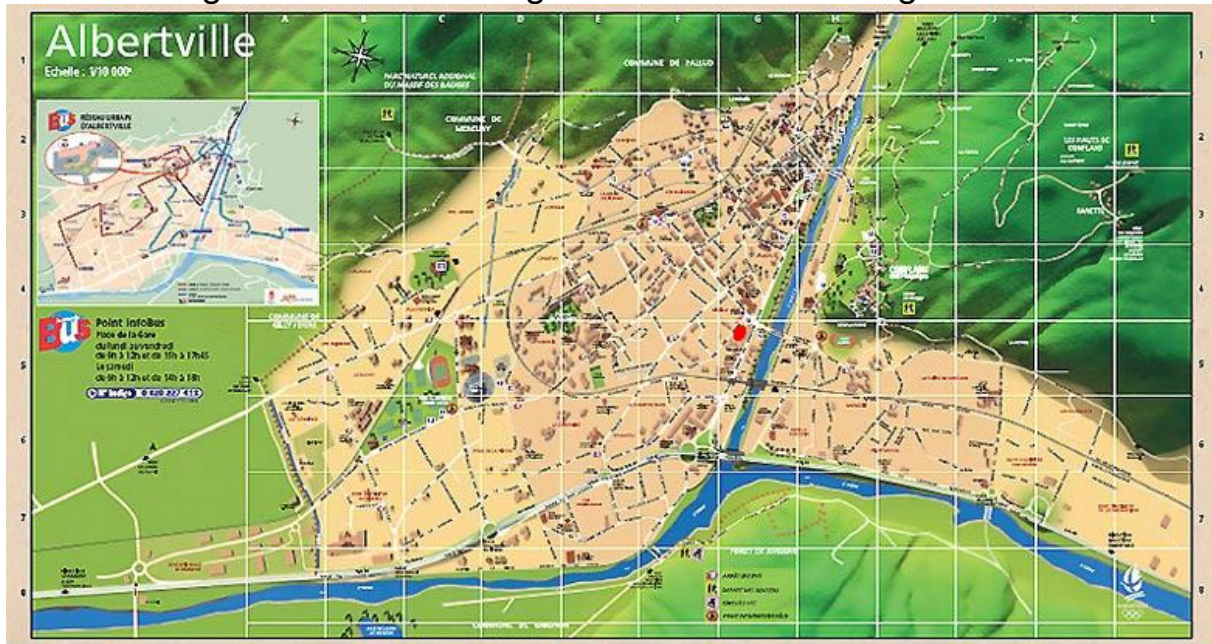

DOJO d'Albertville 73

- gymnase municipal d' Albertville, rue des fleurs -
en venant de Lyon, prendre « Albertville centre » et au premier feu, file de
gauche direction la gare et tout de suite à gauche

le dojo se trouve là ou il y a un point rouge

Hôtels sur Albertville.

Fasthotel Albertville
780 Chemin des Trois Poiriers, 73200 Albertville) 04 79 37 42 10
Le plus près du dojo

Hôtel Balladins Albertville/Tournon
Zac Du Tetrapole Du Bois De L'île 73460 Tournon 04 79 32 63 92

Etap Hotel Albertville
144 Avenue Georges Pompidou 73200 Gilly-sur-Isère 08 92 68 31 15

Formule 1 Albertville
Chemin de la Combe de Savoie 73200 Albertville 08 91 70 51 56

Rhône-Alpes