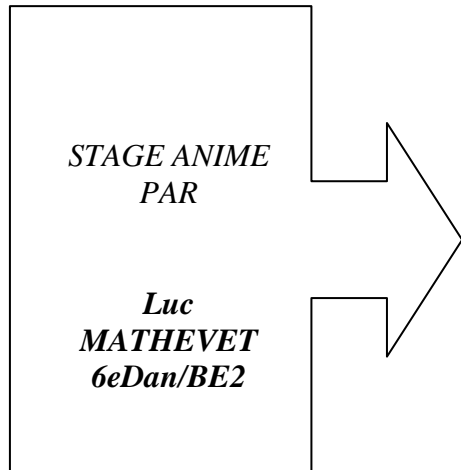

STAGE de FORMATION à l'Evaluation des Grades (stage de formation JUGES)

LES 7 ET 8 décembre 2013

Samedi 7: 14h a 18h

Dimanche 8: 9h00 à 12h00 & 14h à 17h

dojo du club Espace Aikido
10 Rue de la Fraternité - 69008 LYON
près de la place jet d'eau Mendès France
plan sur le site LRA